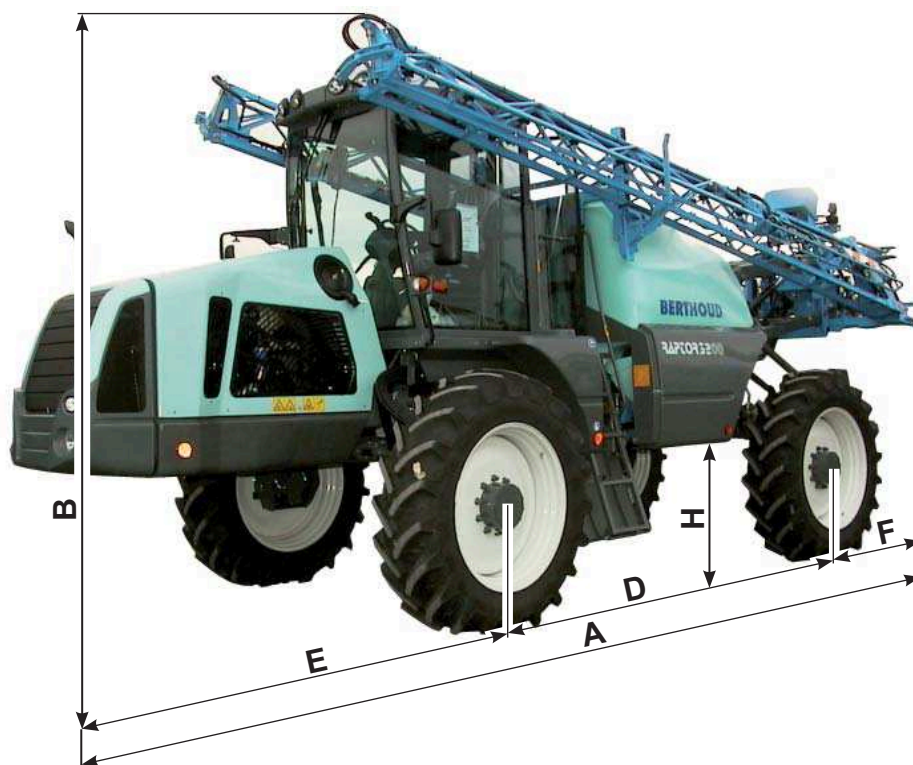

РАЗМЕРЫ RAPTOR 3200 - 4200

	Ширина рамп (в м)		A	B	C	D	E	F	G	H
	AXIALE	EKTAR	LOбщая длина	Максимальная высота	Ширина без оборудования	Колесная база	Передний свес	Задний свес	Колея	Дорожный просвет
RAPTOR 3200	24		8,96 м	3,825 м	2,555 м	3,94 м	2,43 м	2,59 м	2,00 м	1,10 м
	28		8,73 м					4,00 м		
	30									
	32-33									
RAPTOR 4200	24		9,55 м	3,825 м	2,555 м	4,49 м	2,43 м	2,63 м	2,00 м	1,10 м
	28		9,32 м					4,00 м		
	30									
	32-33									
		36-38	10,10 м	4,30 м	2,91 м		3,18 м			
		40-42	10,60 м				3,68 м			

УСЛОВИЯ ДВИЖЕНИЯ RAPTOR ПО ДОРОГАМ

Машина RAPTOR может передвигаться по дороге со скоростью 40 км/ч как сельскохозяйственный трактор.

Поэтому скорость и другие условия движения должны быть подчинены тем же правилам движения, что и для других сельскохозяйственных тракторов, в зависимости от ширины оборудования. Иметь в виду, что скорость 40 км/ч допустима только при оборудовании шириной не более 3,00 м.